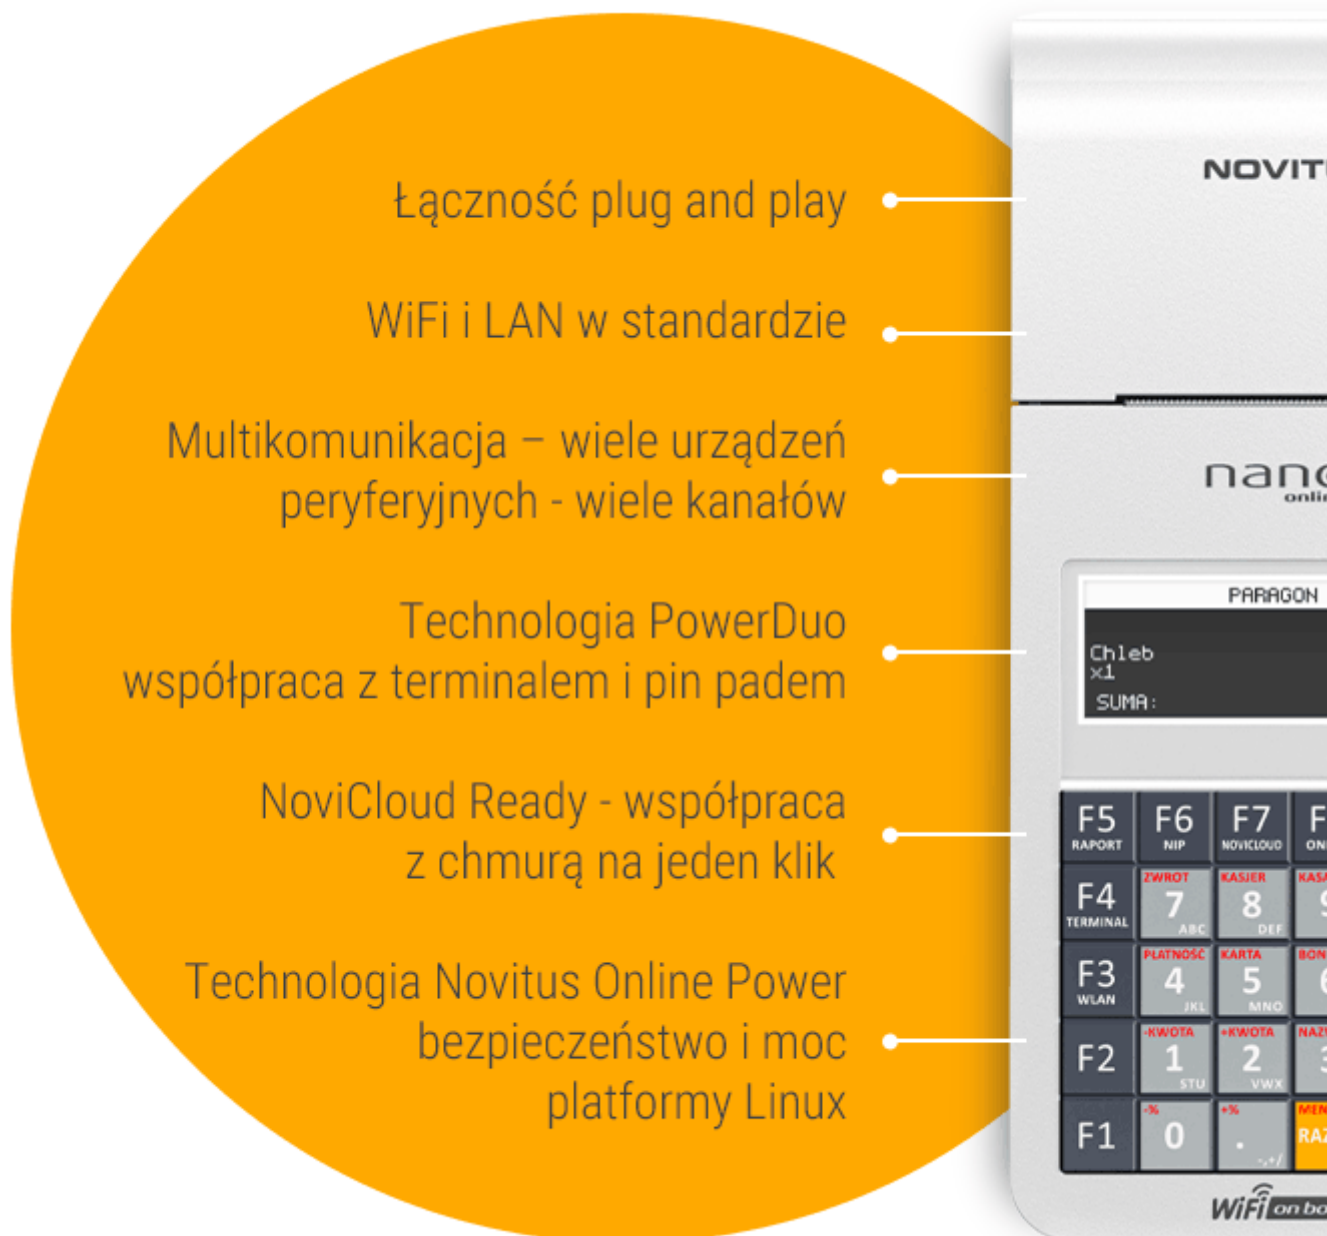

Łączność plug and play

WiFi i LAN w standardzie

Multikomunikacja – wiele urządzeń peryferyjnych - wiele kanałów

Technologia PowerDuo współpraca z terminalem i pin padem

NoviCloud Ready - współpraca z chmurą na jeden klik

Technologia Novitus Online Power bezpieczeństwo i moc platformy Linux

NANO II Online to wszechstronna kasa, dedykowana zarówno do pracy stacjonarnej jak i mobilnej, w usługach oraz średnich i małych placówkach handlowych. Jest wyposażona w moduł WiFi oraz port LAN, dzięki czemu można podłączyć ją do Internetu od razu po wyjęciu z pudełka. Mimo bardzo bogatej funkcjonalności, kasa jest wyjątkowo intuicyjna i łatwa w obsłudze, a wysokiej jakości podzespoły zapewniają jej niezawodność na najwyższym poziomie. Wśród wielu funkcji użytkowych kasy znajdują się m.in. obsługa wielu walut, obsługa usług BUS oraz wypożyczalni, parkingów itp. Idealnie sprawdzi się także w gabinetach lekarskich, kancelariach prawnych, gabinetach kosmetycznych czy fryzjerskich, innych punktach usługowych oraz w sprzedaży mobilnej, w której szczególnie doceniane są niewielkie gabaryty i ergonomia kasy. Dzięki podświetlanej klawiaturze, obsługa kasy jest możliwa także przy słabym oświetleniu.